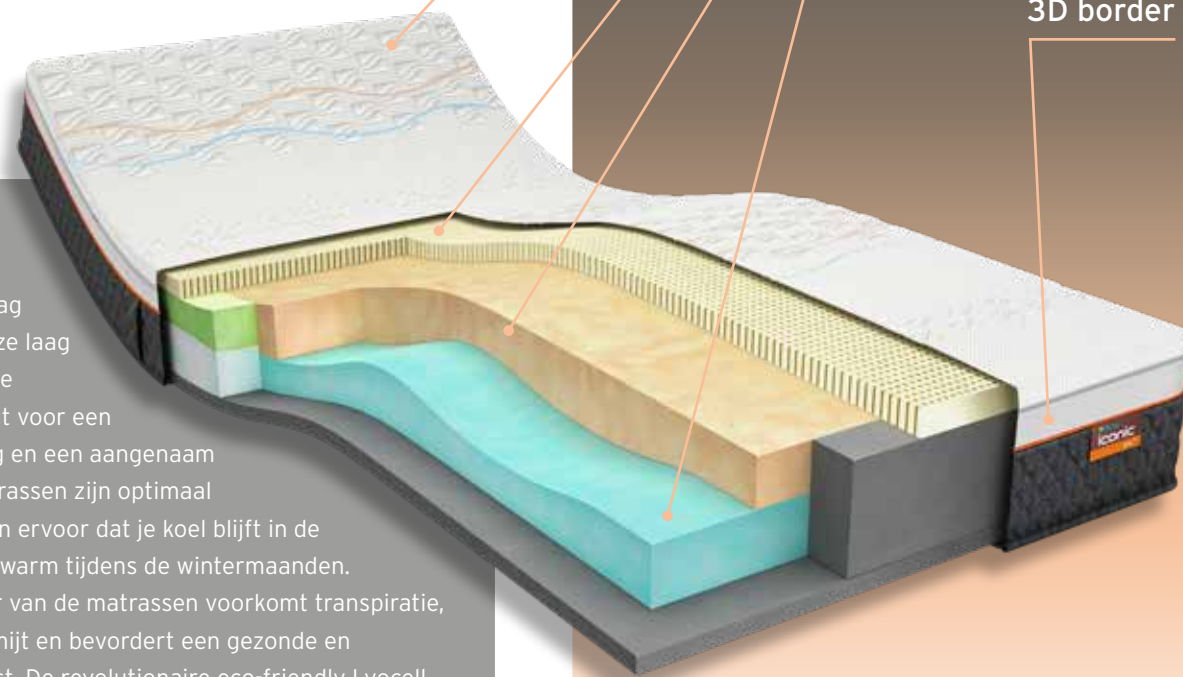

De Iconic Star bestaat uit drie verschillende lagen en heeft een hoogte van 22 cm. De Iconic Star 3 beschikt over een zachtere toplaag dan de Iconic Star 4. Door het gebruik van latex met verschillende hard- en dichtheden is het onderscheid tussen soepel en stevig goed voelbaar.

Dit matras onderscheidt zich door de unieke Contour Support in de basis van het matras. Deze zone is zo opgebouwd dat hij de contouren van het lichaam precies volgt en ondersteunt waar dat nodig is, namelijk op de heupen én de wervelkolom. Daarnaast geeft het matras ruimte bij de schouders, waardoor het lichaam optimaal ondersteund wordt en er geen drukpunten ontstaan. Wakker worden met slapende ledematen is dus verleden tijd.

Het matras is afgedekt met een soepele of stevige laag van Talalay latex. Deze laag bestaat uit natuurlijke grondstoffen en zorgt voor een goede ondersteuning en een aangenaam comfort. Talalay matrassen zijn optimaal ventilerend en zorgen ervoor dat je koel blijft in de zomer en behaaglijk warm tijdens de wintermaanden. De open celstructuur van de matrassen voorkomt transpiratie, vermindert huisstofmijt en bevordert een gezonde en hygiënische nachtrust. De revolutionaire eco-friendly Lyocell tijk absorbeert beter dan katoen, is zachter dan zijde en creëert een beter slaapklimaat dan linnen.

iconic star

Eco-friendly Lyocell tijk

Talalay latex

Contour Support

Gezoneerd HR schuim

Ventilerende 3D border

“Keep your eyes on the stars
and your feet on the ground.”