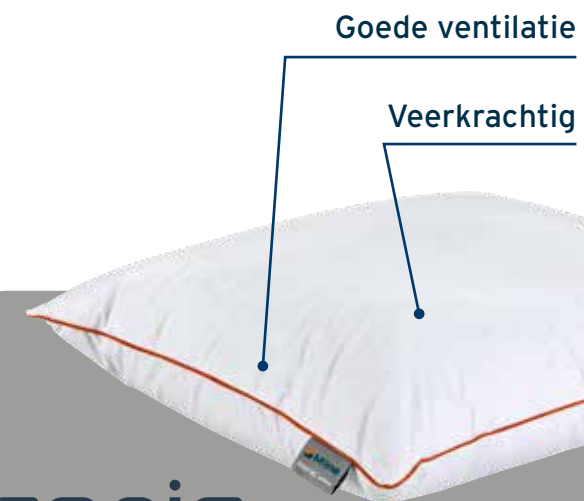

iconic pillow

Een goed hoofdkussen helpt bij het reguleren van de warmte, want als je hoofd koel blijft dan houdt het gehele lichaam een stabiele temperatuur. Het Iconic Pillow is een ademend kussen, dat een natuurlijk dons vulling combineert met zachte Vita Talalay sticks. De dons vulling zorgt voor een perfecte vochtregulatie en tevens voelt het kussen hierdoor lekker zacht aan. De combinatie met natuurlijke Vita Talalay latex sticks zorgt ervoor dat het kussen goed in zijn vorm blijft en de juiste ondersteuning geeft aan het hoofd. Het kussen bevat een tijk van 100% perkal katoen.

Ventilatie

Het Vita Talalay latex zorgt ervoor dat je koel blijft in de zomer en behaaglijk warm tijdens de winter. De open celstructuur maakt de goede ventilatie mogelijk, voorkomt transpiratie, vermindert huisstofmijt én bevordert een gezonde, hygiënische nachtrust.

Veerkrachtigheid

Het Iconic Pillow is veerkrachtig en garandeert maximale bewegingsvrijheid in bed, zodat je kunt genieten van een goede nachtrust en elke dag als herboren wakker wordt.

“De combinatie dons en talalay zorgt voor een goede vorm en de juiste ondersteuning aan het hoofd.”