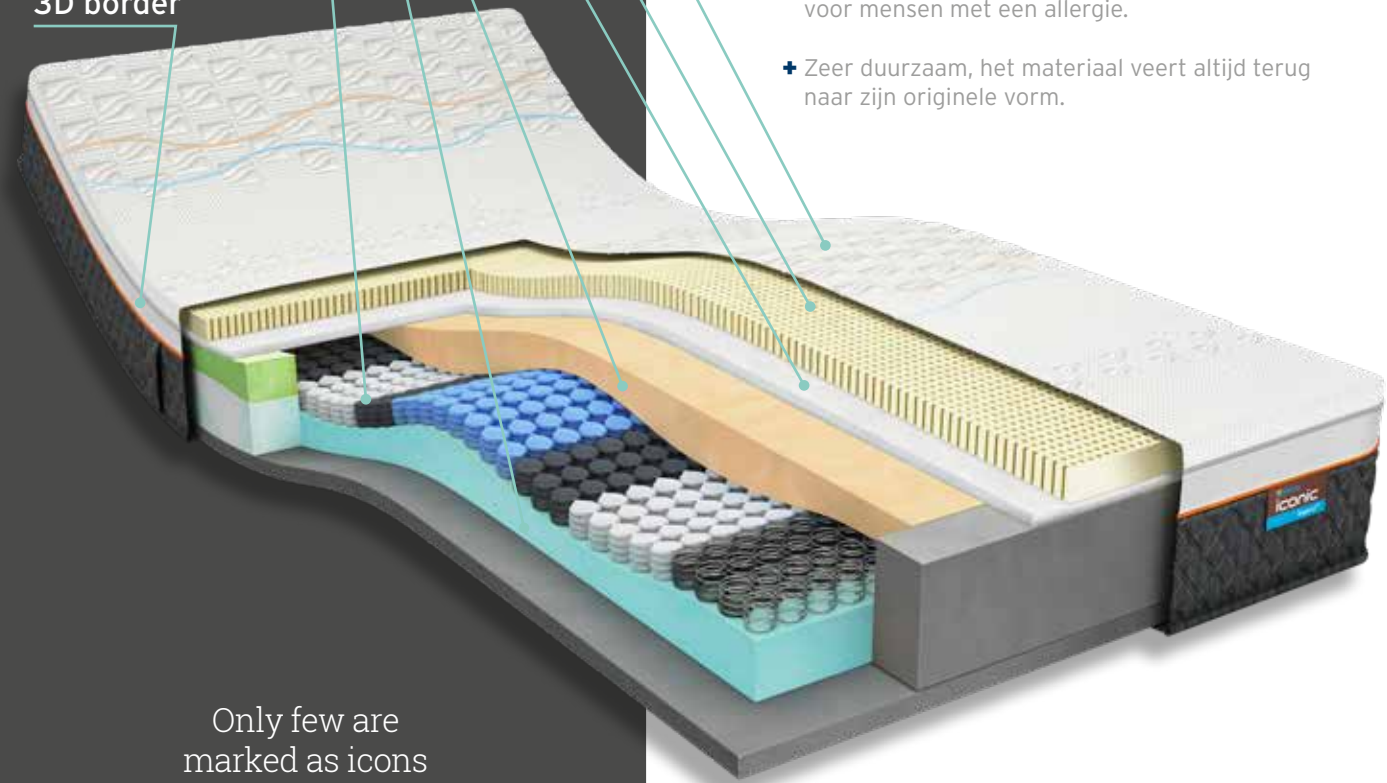

NATUURLIJK TALALAY LATEX

Hoewel de Dunlop manier van produceren nog steeds bestaat, maakt M line voor de Iconic serie gebruik van het natuurlijke Talalay latex. Het Talalay-proces voor het maken van latex schuimmatrassen is natuurlijk wel een stuk moderner dan het Dunlop-proces destijds. Bij deze methode wordt het schuim snel ingevroren voordat het wordt verwarmd. Hierdoor ontstaat een 'luchtiger' soort schuim dat meer comfort biedt aan de slaper, doordat het beter ademt en de drukpunten beter opvangt. Net zoals bij de andere matrassen uit de M line collectie zijn de Iconic matrassen opgebouwd uit verschillende lagen, waarbij iedere laag bijzondere kenmerken bezit waardoor je lichaam optimaal ondersteund wordt. De opbouw van deze verschillende lagen zorgt voor drie verschillende Iconic matrassen, die elkaar opvolgen in mate van comfort.

Eco-friendly Lyocell tijk

Talalay latex

Air Release®

Contour Support

Geprofileerd HR schuim

Dynamic Contour met 7 zones mini pocket

Ventilerende 3D border

Only few are
marked as icons

Iconic Star 3 & 4

De Iconic Star bestaat uit drie verschillende lagen en heeft een hoogte van 22 cm. De Iconic Star 3 beschikt over een zachtere toplaag dan de Iconic Star 4. Door het gebruik van latex met verschillende hard- en dichtheden is het onderscheid tussen soepel en stevig goed voelbaar.

Dit matras onderscheidt zich door de unieke Contour Support in de basis van het matras. Deze zone is zo opgebouwd dat hij de contouren van het lichaam precies volgt en ondersteunt waar dat nodig is, namelijk op de heupen én de wervelkolom. Daarnaast geeft het matras ruimte bij de schouders, waardoor het lichaam optimaal ondersteund wordt en er geen drukpunten ontstaan. Wakker worden met slapende ledematen is dus verleden tijd.