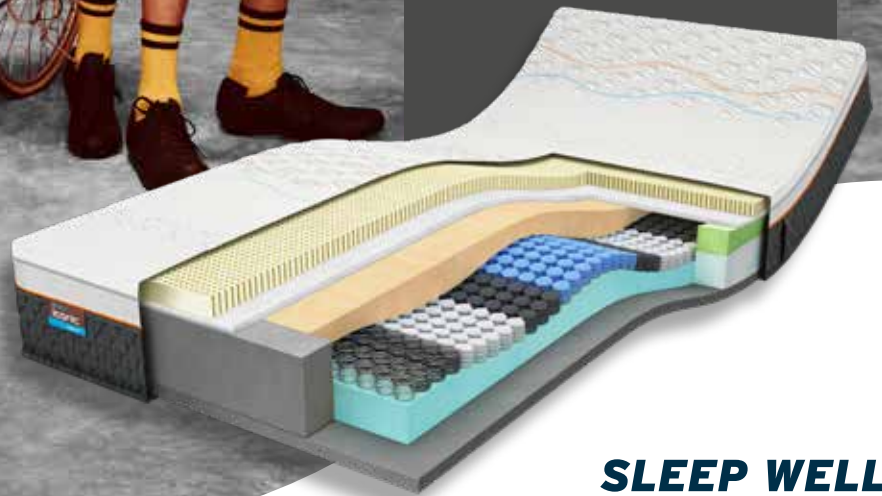

**SLEEP WELL.
MOVE BETTER.**