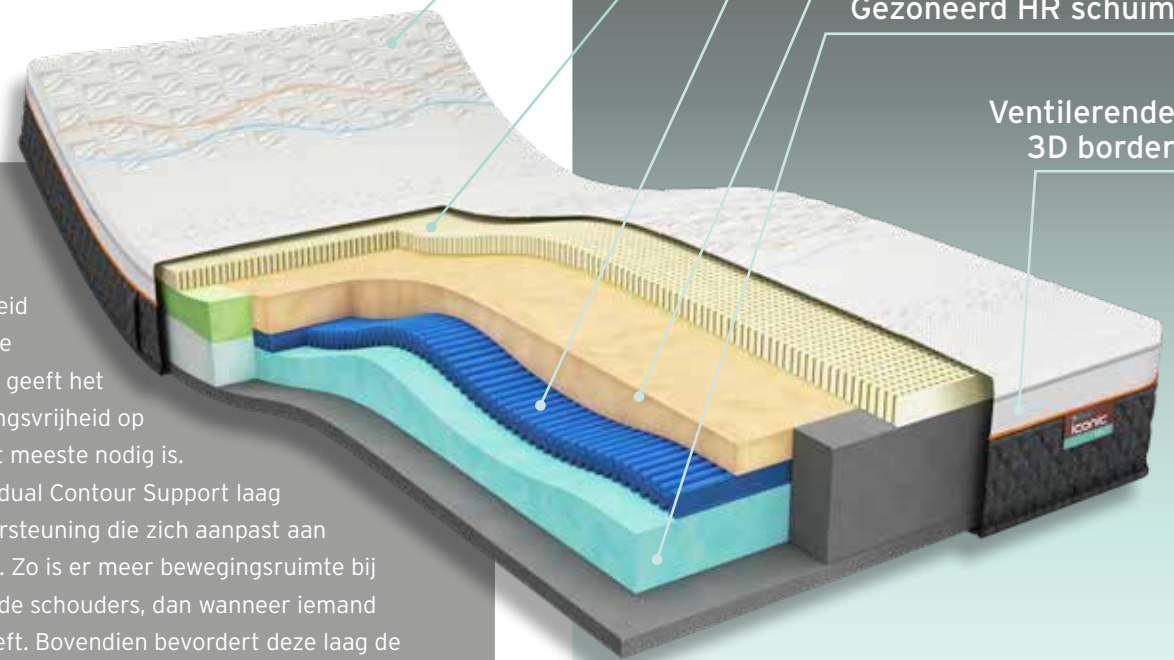

Het matras is afgedekt met een soepele of stevige laag van Talalay latex. Deze laag bestaat uit natuurlijke grondstoffen en zorgt voor een goede ondersteuning en een aangenaam comfort. Talalay matrassen zijn optimaal ventilerend en zorgen ervoor dat je koel blijft in de zomer en behaaglijk warm tijdens de wintermaanden. De open celstructuur van de matrassen voorkomt transpiratie, vermindert huisstofmijt en bevordert een gezonde en hygiënische nachtrust. De revolutionaire eco-friendly Lyocell tijk absorbeert beter dan katoen, is zachter dan zijde en creëert een beter slaapklimaat dan linnen.

Tennissers Ryan Nijboer, Robin Haase en Tallon Griekspoor

Iconic Hero 5 & 6

De Iconic Hero is opgebouwd uit vier op elkaar afgestemde lagen. Ten opzichte van de Star is een geprofileerde tussenzone toegevoegd aan de Contour Support laag. Dankzij deze zone wordt de mate van ondersteuning aangepast aan de ondersteuning die het lichaam nodig heeft. Hierdoor is het matras geschikt voor iedereen en elk type lichaamsbouw. Alle matrassen in de Iconic serie zijn voorzien van een opencellig HR schuim als basis, met stevige zones, zodat jouw hele lichaam op de juiste manier wordt ondersteund. Het matras heeft een hoogte van 26 cm. Door het gebruik van latex met verschillende hard- en dichtheden is het onderscheid tussen soepel en stevig goed voelbaar. De Iconic Hero 5 beschikt over een zachtere toplaag dan de Iconic Hero 6.

In de basis van dit matras is de Contour Support laag uitgebreid met een geprofileerde tussenzone, hierdoor geeft het matras meer bewegingsvrijheid op de zones waar dit het meeste nodig is. Met deze extra Individual Contour Support laag ontstaat er een ondersteuning die zich aanpast aan iedere lichaamsbouw. Zo is er meer bewegingsruimte bij een persoon met brede schouders, dan wanneer iemand smalle schouders heeft. Bovendien bevordert deze laag de luchtstroom in het matras die via de 3D-border, aan de zijkant van het matras, wordt afgevoerd.