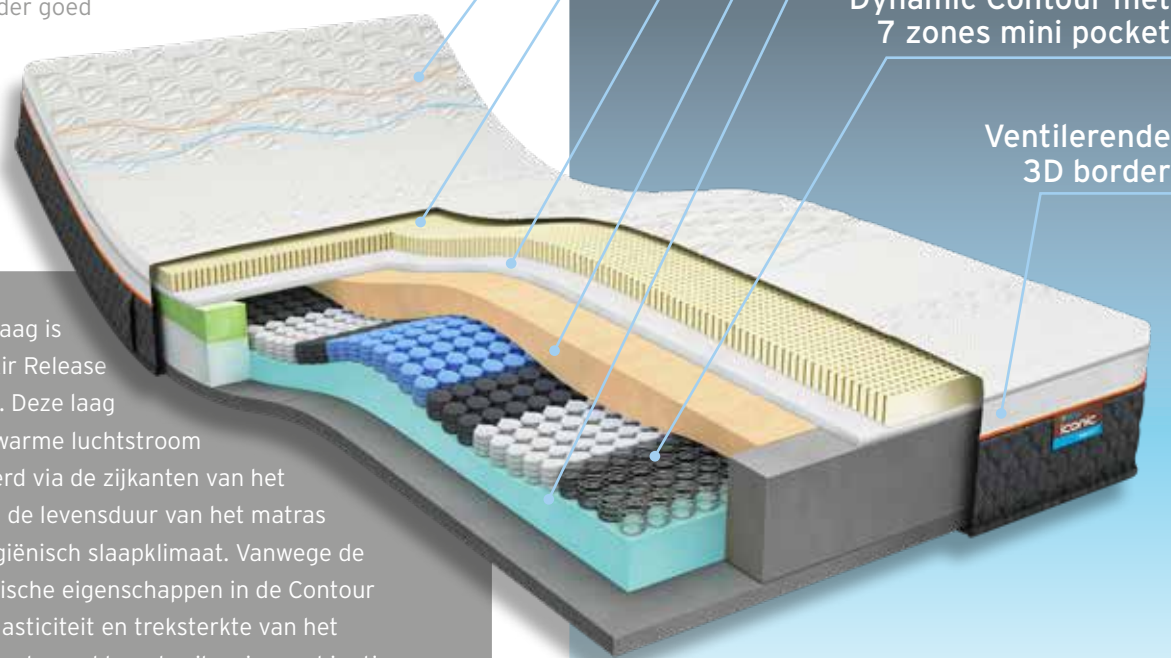

Kjeld Nuis

Olympisch schaatskampioen 1.000m & 1.500m

“You are the hero of your own story.”

Iconic Legend 7 & 8

De Iconic Legend is de legende onder de Iconic matrassen. Door een pocketveer toe te voegen aan de Contour Support laag zijn de allernieuwste technieken op slaapgebied verwerkt in deze klassieker. Het resultaat? Een dynamisch matras dat met de vijf volledig op elkaar afgestemde lagen zijn ergonomische eigenschappen behoudt. Het matras heeft een hoogte van 26 cm. Door het gebruik van latex met verschillende hard- en dichtheden is het onderscheid tussen soepel en stevig goed voelbaar. De Iconic Legend 7 beschikt over een zachtere toplaag dan de Legend 8.

In de basis van dit matras is de Contour Support laag voorzien van een gezonde mini-pocketveer. Hierdoor geeft het matras een dynamische ondersteuning op de zones van je lichaam die meer uitsteken. Door de open kern van het verenpakket neemt ook de actieve ventilatie in het matras toe en droogt het matras sneller gedurende de dag. Hierdoor zal huisstofmijt zich minder goed kunnen nestelen en krijgen ook bacteriën minder de kans om zich te ontwikkelen.

Onder de Talalay toplaag is de zeer opencellige Air Release schuimlaag geplaatst. Deze laag zorgt er voor dat de warme luchtstroom sneller wordt afgevoerd via de zijanten van het matras. Dit bevordert de levensduur van het matras en zorgt voor een hygiënisch slaapklimaat. Vanwege de betrouwbare mechanische eigenschappen in de Contour Support laag, zoals elasticiteit en treksterkte van het schuim, is dit matras ook goed te gebruiken in combinatie met verstelbare bedden. Door deze kwaliteiten scheurt het schuim niet snel bij vervorming.