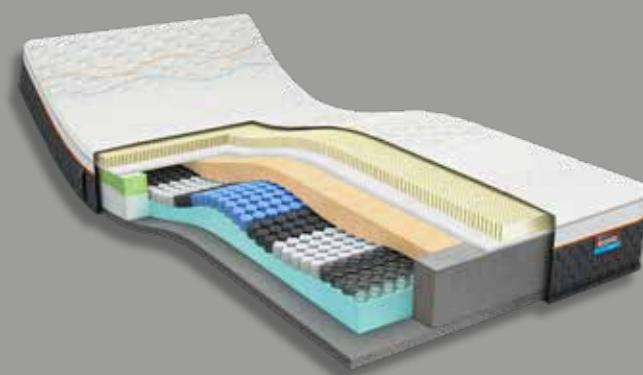

Wielrenners Team Jumbo-Visma

Dylan Groenewegen, Tom Dumoulin en Robert Gesink

“The future belongs to those who believe in their dreams.”

Mline

iconic

Een samenspel
tussen bed
en matras

DE M LINE BOXSPRINGS EN MULTI MOTION; SLAAPSYSTEMEN DIE PERFECT AANSLUITEN OP ALLE M LINE MATRASSEN

De M line slaapsystemen vormen samen met een M line matras een team waarin alles draait om intensieve drukverlaging, ondersteuning en ventilatie. De M line slaapsystemen zijn ontworpen om de unieke eigenschappen van de M line matrassen te versterken.

De slaapsystemen zijn uitgerust met een 7-zones (mini) pocketveer. Een mooie samenwerking tussen luxe en comfort, waardoor je altijd perfect ligt op je Multi Motion of boxspring van M line.

Topprestaties komen
niet vanzelf.